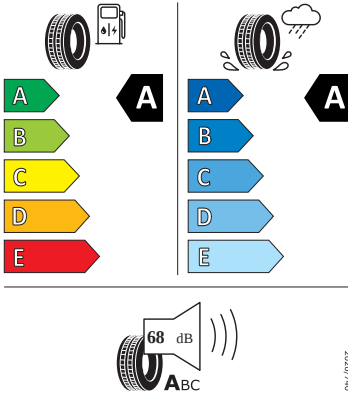

## Energetické štítky pneumatik

- Goodyear 205/60 R16

- Hankook 205/60 R16

Hankook 1028694

205/60R16 92 V C1

- Kumho 205/60 R16

KUMHO PS71 2267663

205/60R16 92 V C1