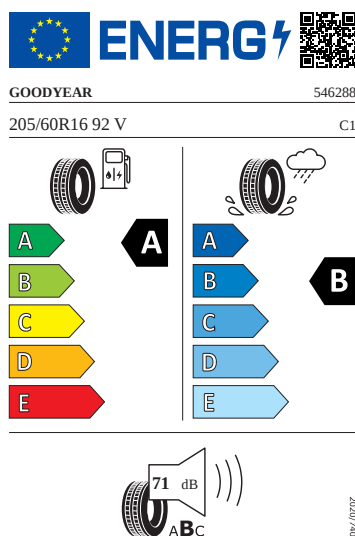

- DAB - digitální radiopřijím
- Detekce rozptýlení a únavy
- Elektronický imobilizér
- Externí, USB typ C, datová(é) zásuvka(-y) a nabíjecí zásuvka(-y) se zvýšeným nabíjecím výkonem
- Kotoučové brzdy zadní
- Kryt zavazadlového prostoru, sklápěcí
- Opěrky hlavy vzadu (3 kusy)
- Osvětlení zavazadlového prostoru
- Pomocné parkovací zařízení
- Posilovač brzd pro vozidla bez elektrického pohonu (ESC a elektronický posilovač brzd)
- Přístrojová deska standardní
- Prodloužení intervalu údržby
- Sada nářadí a zvedák vozu
- Spouštěč okna s komfortním ovládáním a vypínací pojistkou, elektrický
- Šrouby se zabezpečením proti krádeži
- Světlo pro denní svícení s asistenčním světlem a automatickou funkcí Coming Home a Leaving Home
- Tříbodové automatické bezpečnostní pásy zadní vnější se štítkem ECE
- Upevnění dětské sedačky pro dět. zádrž. systém i-Size, 2 x Top Tether a upevnění dět. sed. vpředu na str. spol.
- Vnější zpětná zrcátka, el. sklopná, el. nastavitelná, separátně vyhřívaná
- Virtuální kokpit mini 10"

Exteriér

- Kryt vnějšího zpětného zrcátka a různé nastavbové díly v barvě vozidla
- Kryty pro kola z lehké slitiny
- Matar Aero 16"
- Nárazníky v barvě vozidla
- Ozdobné lišty Černé
- Pneumatiky 205/60 R16 92V
- Sada nápisů v základním provedení
- Zadní díl výfuku (standardní)

Energetické štítky pneumatik

- Goodyear 205/60 R16

- Hankook 205/60 R16