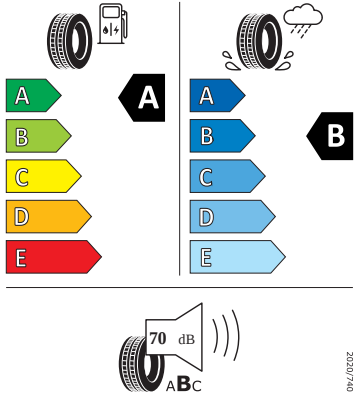

## Energetické štítky pneumatik

- Continental 205.0/55.0 R17

Continental 0358161

205/55 R 17 91 V C1

2020/740

- Goodyear 205.0/55.0 R17

GOODYEAR 582740

205/55R17 91 V C1