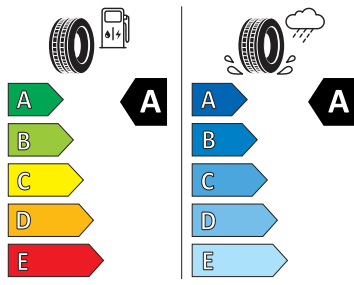

- Třibodové automatické bezpečnostní pásy zadní vnější se štítkem ECE
- Upevnění dětské sedačky pro dět. zadrž. systém i-Size, 2 x Top Tether a upevnění dět. sed. vpředu na str. spol.
- Vyhřívání předních sedadel

Rezervy/pneumatiky

- Rezervní kolo (neplnohodnotné) s příslušenstvím

Akční pakety

- Matrix top

Interiér

- •
- •
- 12 V zásuvka v zavazadlovém prostoru
- Bez hlavice řídicí páky
- Dekorační vložky
- Dveře a boční obložení
- Komfortní sedadla vpředu
- Kožený multifunkční volant, vyhříváný s Tiptronic
- Nástupní lišty ve výřezech dveří
- Střední loketní opěrka vpředu

Exteriér

- Kryt vnějšího zpětného zrcátka a různé nastavbové díly v barvě vozidla
- Kryty pro kola z lehké slitiny
- Nárazníky v barvě vozidla
- Ozdobné lišty chromované
- Pneumatiky s optimalizací valivého odporu 205/55 R17 91V
- Rotare Aero 17"
- Sada nápisů v základním provedení
- Zadní díl výfuku (standardní)

Energetické štítky pneumatik

- Continental 205.0/55.0 R17

Continental 0358161

205/55 R 17 91 V C1

2020/740