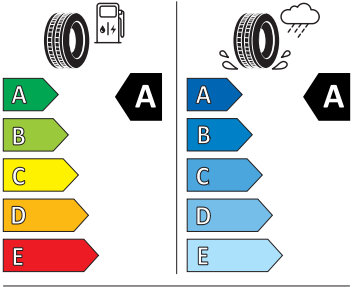

2020/740

- Kumho 205/60 R16 92V

KUMHO PS71

2267663

205/60R16 92 V

C1

2020/740