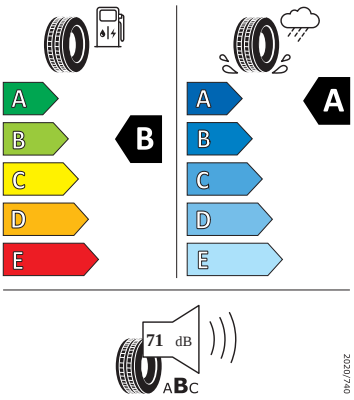

- GOODYEAR 225/45 R18 91Y

GOODYEAR 546337
225/45R18 91 Y C1