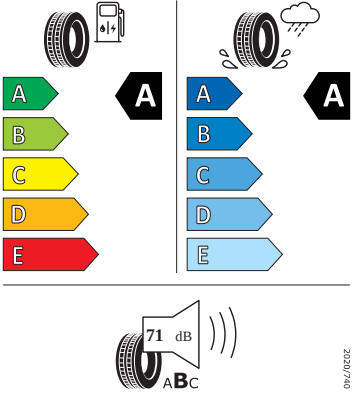

Energetické štítky pneumatik

- Continental 215/55 R17

- Bridgestone 215/55 R17

BRIDGESTONE 13952

215/55 R17 94 V C1

- Continental 215/55 R17

Continental 0358217

215/55 R 17 94 V C1