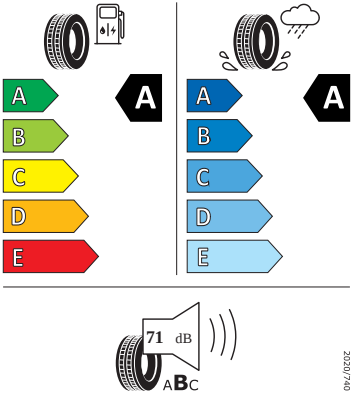

Energetické štítky pneumatik

- Continental 215/55 R17

- Bridgestone 215/55 R17

BRIDGESTONE 13952

215/55 R17 94 V C1

- Continental 215/55 R17

Continental 0358217

215/55 R 17 94 V C1