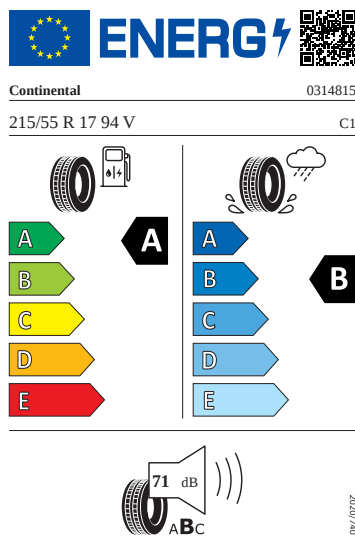

Kola a pneumatiky

- Kontrola tlaku v pneumatikách
- Pneumatiky 215/55 R17 94V
- Scutus 17" antracitová leštěná, aero kryty černé matné
- Aero kryty černé matné

Vnitřní vybavení

- Multifunkční vyhřívaný kožený volant s pádly pro DSG

Energetické štítky pneumatik

- Continental 215/55 R17

- Bridgestone 215/55 R17

BRIDGESTONE 13952

215/55 R17 94 V C1

- Continental 215/55 R17

Continental 0358217

215/55 R 17 94 V C1