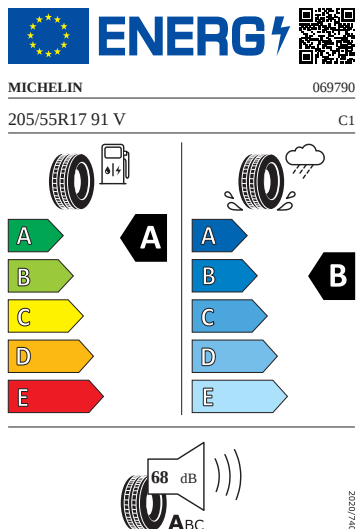

Kola a pneumatiky

- Nepřímá kontrola tlaku v pneumatikách
- Pneumatiky 205/55 R17 91V se superoptimalizovaným valivým odporem generace 2
- Rezervní kolo (nepřilohodnotné)
- Krytky šroubů kol
- Bezpečnostní šrouby kol
- Propus Aero 17" černá leštěná

Motor a převodovka

- Systém Start/Stop

Vnitřní vybavení

- Sportovní multifunkční vyhřívaný kožený volant

Energetické štítky pneumatik

- Michelin 205/55 R17

- Goodyear 205/55 R17

2020/7/40