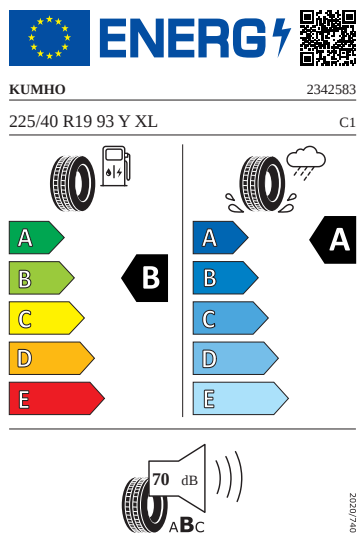

Energetické štítky pneumatik

- Kumho 225/40 R19

- GOODYEAR 225/40 R19

GOODYEAR

724723

225/40R19 93 Y XL

C1

2020/740