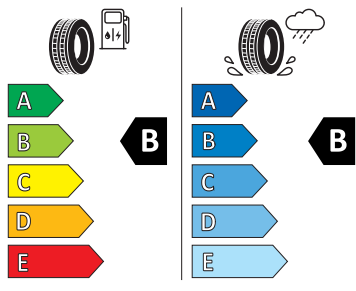

546333

225/40R19 93 Y XL

C1

2020/740

- Pirelli 225/40 R19

2020/7/40