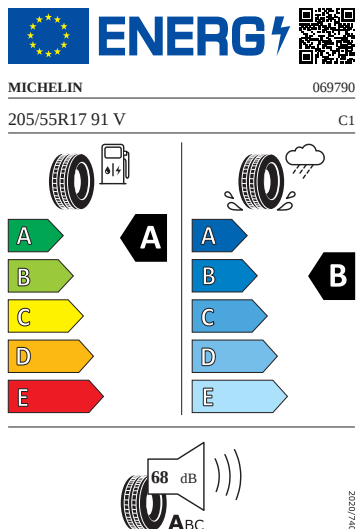

Kola a pneumatiky

- Nepřímá kontrola tlaku v pneumatikách
- Pneumatiky 205/55 R17 91V se superoptimalizovaným valivým odporem generace 2
- Rezervní kolo (neplnohodnotné)
- Krytky šroubů kol
- Bezpečnostní šrouby kol
- Propus Aero 17" černá leštěná

Motor a převodovka

- Systém Start/Stop

Vnitřní vybavení

- Sportovní multifunkční vyhřívaný kožený volant s pádly

Energetické štítky pneumatik

- Michelin 205/55 R17

- Goodyear 205/55 R17

2020/7/40