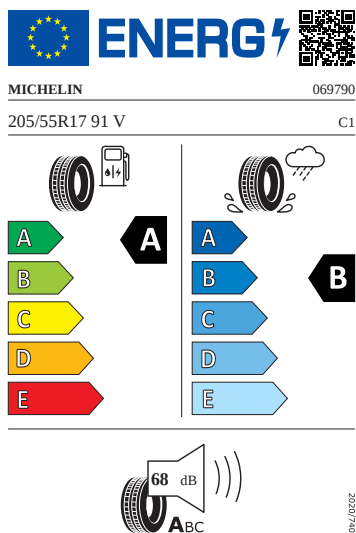

Kola a pneumatiky

- Nepřímá kontrola tlaku v pneumatikách
- Pneumatiky 205/55 R17 91V se superoptimalizovaným valivým odporem generace 2
- Rezervní kolo (neplnohodnotné)
- Krytky šroubů kol
- Bezpečnostní šrouby kol
- Propus Aero 17" černá leštěná

Motor a převodovka

- Systém Start/Stop

Vnitřní vybavení

- Sportovní multifunkční vyhřívaný kožený volant

Energetické štítky pneumatik

- Michelin 205/55 R17

- Goodyear 205/55 R17

2020/7/40