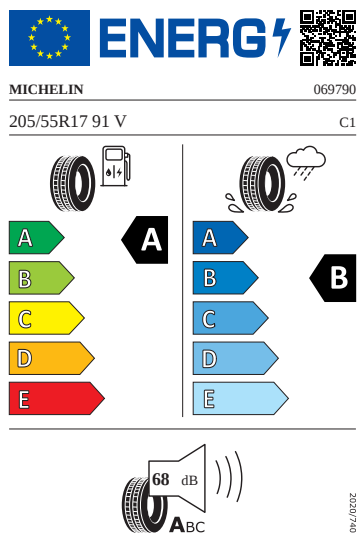

Kola a pneumatiky

- Nepřímá kontrola tlaku v pneumatikách
- Pneumatiky 205/55 R17 91V se superoptimalizovaným valivým odporem generace 2
- Rezervní kolo (neplnohodnotné)
- Krytky šroubů kol
- Bezpečnostní šrouby kol
- Propus Aero 17" černá leštěná

Motor a převodovka

- Systém Start/Stop

Vnitřní vybavení

- Sportovní multifunkční vyhřívaný kožený volant

Energetické štítky pneumatik

- Michelin 205/55 R17

- Goodyear 205/55 R17

2020/740