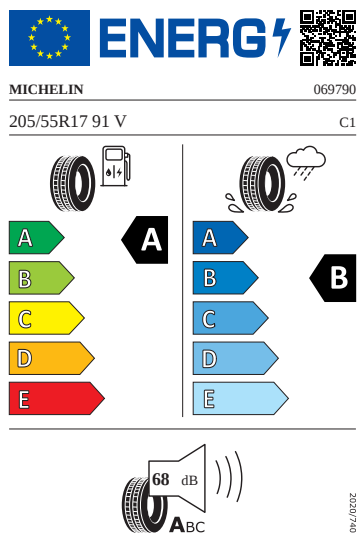

Kola a pneumatiky

- Nepřímá kontrola tlaku v pneumatikách
- Pneumatiky 205/55 R17 91V se superoptimalizovaným valivým odporem generace 2
- Rezervní kolo (neplnohodnotné)
- Krytky šroubů kol
- Bezpečnostní šrouby kol
- Propus Aero 17" černá leštěná

Motor a převodovka

- Systém Start/Stop

Vnitřní vybavení

- Sportovní multifunkční vyhřívaný kožený volant

Energetické štítky pneumatik

- Michelin 205/55 R17

- Goodyear 205/55 R17

2020/7/40