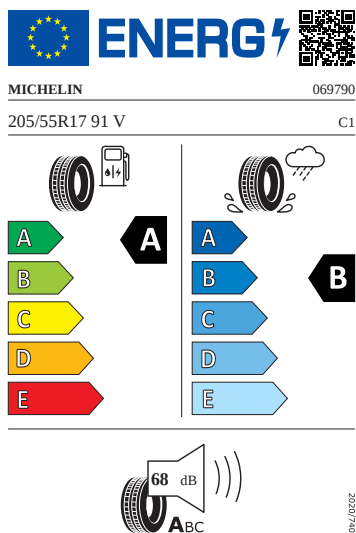

Kola a pneumatiky

- Nepřímá kontrola tlaku v pneumatikách
- Pneumatiky 205/55 R17 91V se superoptimalizovaným valivým odporem generace 2
- Rezervní kolo (neplnohodnotné)
- Krytky šroubů kol
- Bezpečnostní šrouby kol
- Propus Aero 17" černá leštěná

Motor a převodovka

- Systém Start/Stop

Vnitřní vybavení

- Sportovní multifunkční vyhřívaný kožený volant s pádly

Energetické štítky pneumatik

- Michelin 205/55 R17

- Goodyear 205/55 R17

2020/7/40