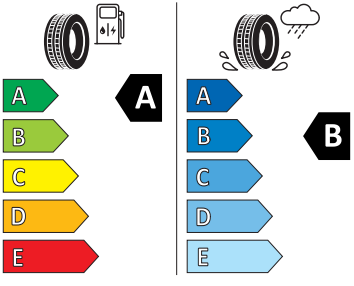

Motor a převodovka

- Systém Start/Stop

Vnitřní vybavení

- Sportovní multifunkční vyhřívaný kožený volant s pádly

Energetické štítky pneumatik

- Michelin 205/55 R17

- Goodyear 205/55 R17

2020/7/40