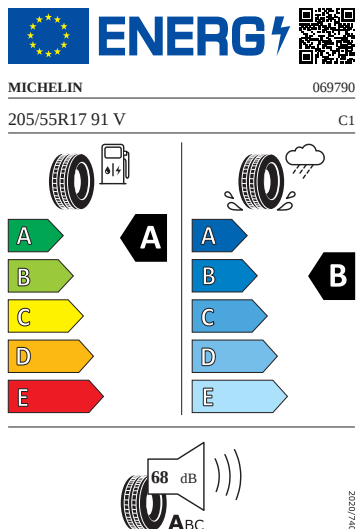

Kola a pneumatiky

- Nepřímá kontrola tlaku v pneumatikách
- Pneumatiky 205/55 R17 91V se superoptimalizovaným valivým odporem generace 2
- Rezervní kolo (nepřehodnotné)
- Krytky šroubů kol
- Bezpečnostní šrouby kol
- Propus Aero 17" černá leštěná

Motor a převodovka

- Systém Start/Stop

Vnitřní vybavení

- Sportovní multifunkční vyhřívaný kožený volant s pádly

Energetické štítky pneumatik

- Michelin 205/55 R17

- Goodyear 205/55 R17

2020/7/40